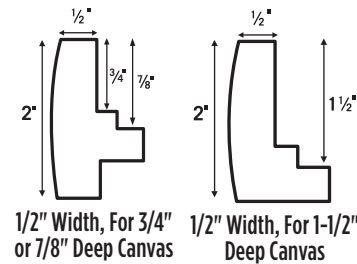

1/2" Width — For 3/4" or 7/8" Deep Canvas

SIZE	BLACK	WHITE	SILVER	GOLD	LIST	SALE
8" x 10"	L18709-2002	L18709-1022	L18709-9302	L18709-9002	\$28.99	\$14.49
9" x 12"	L18709-2003	L18709-1023	L18709-9303	L18709-9003	32.99	16.49
11" x 14"	L18709-2005	L18709-1025	L18709-9305	L18709-9005	37.99	18.99
12" x 16"	L18709-2006	L18709-1026	L18709-9306	L18709-9006	41.99	20.99
16" x 20"	L18709-2008	L18709-1028	L18709-9308	L18709-9008	51.99	25.99
18" x 24"	L18709-2009	L18709-1029	L18709-9309	L18709-9009	62.99	31.49
20" x 24"	L18709-2001	L18709-1021	L18709-9301	L18709-9001	64.99	32.49