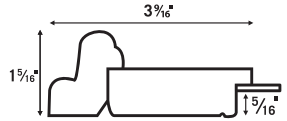

Blick® Simplon Plein Air Frames with Liners

50% OFF LIST PRICE

The same versatile Simplon frame, with a 3/4" contrasting liner for a richer look. 5/16" rabbet.

SIZE	GOLD W/BLACK	GOLD CRKL W/BLK	LIST	SALE
8" x 8"	L18853-9088	L18853-9188	$54.99	$27.49
8" x 10"	L18853-9012	L18853-9112	57.99	28.99
9" x 12"	L18853-9023	L18853-9123	60.99	30.49
11" x 14"	L18853-9005	L18853-9105	72.99	36.49
12" x 12"	L18853-9011	L18853-9111	69.99	34.99
12" x 16"	L18853-9006	L18853-9106	78.99	39.49
12" x 24"	L18853-9024	L18853-9124	104.99	52.48
14" x 18"	L18853-9017	L18853-9117	86.99	43.49
16" x 20"	L18853-9008	L18853-9108	104.99	52.48
18" x 24"	L18853-9009	L18853-9109	124.99	62.48
20" x 24"	L18853-9001	L18853-9101	129.99	64.98
24" x 30"	L18853-9013	L18853-9113	139.99	69.98

SIZE	BLACK W/GOLD	WALNUT W/GOLD	LIST	SALE
8" x 8"	L18853-2088	L18853-8988	$54.99	$27.49
8" x 10"	L18853-2012	L18853-8912	57.99	28.99
9" x 12"	L18853-2023	L18853-8923	60.99	30.49
11" x 14"	L18853-2005	L18853-8905	72.99	36.49
12" x 12"	L18853-2011	L18853-8911	69.99	34.99
12" x 16"	L18853-2006	L18853-8906	78.99	39.49
12" x 24"	L18853-2024	L18853-8924	104.99	52.48
14" x 18"	L18853-2017	L18853-8917	86.99	43.49
16" x 20"	L18853-2008	L18853-8908	104.99	52.48
18" x 24"	L18853-2009	L18853-8909	124.99	62.48
20" x 24"	L18853-2001	L18853-8901	129.99	64.98
24" x 30"	L18853-2013	L18853-8913	139.99	69.98